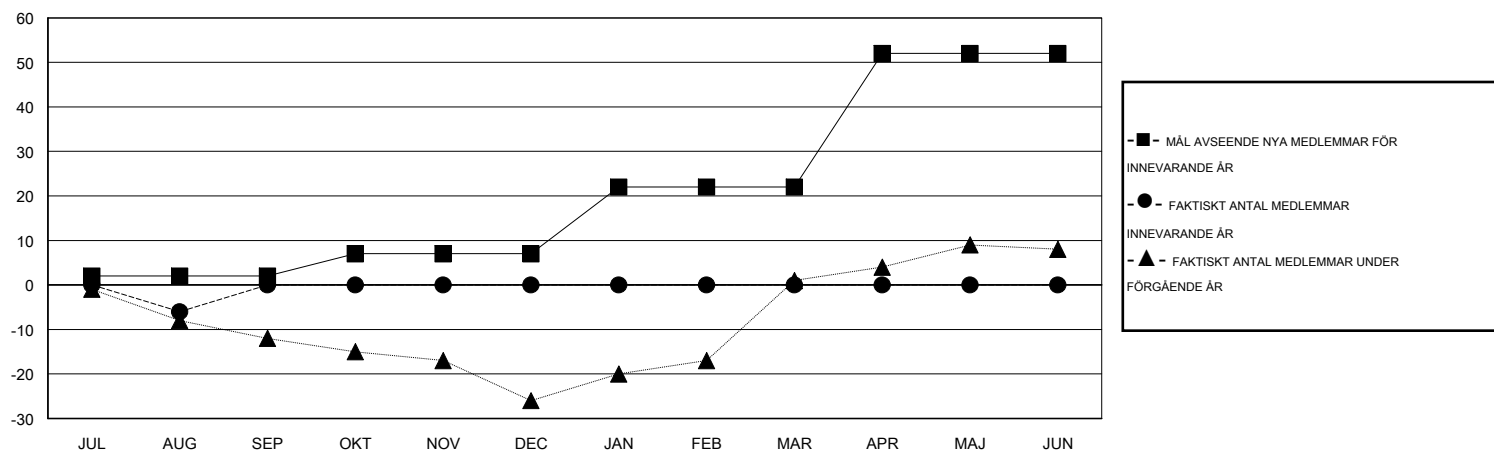

# MONTHLY MEMBERSHIP PROGRESS REPORT

District 104 H

Results as of: 8/31/2014

GMT: Kenneth Persson

OMRÅDE NORWAY

GMT KO 4

Klubbar					Medlemmar				
RESULTAT FÖR 2014-2015					RESULTAT FÖR 2014-2015				
KVARTAL	MÅL AVSEENDE NYA KLUBBAR	FAKTISKT ANTAL NYA KLUBBAR	FAKTISKT ANTAL NEDLAGDA KLUBBAR	FAKTISK NETTOÖKNING / MINSKNING	KVARTAL	MÅL AVSEENDE NYA MEDLEMMAR	FAKTISKT ANTAL NYA MEDLEMMAR TOTALT	FAKTISKT ANTAL AVFÖRDA MEDLEMMAR	FAKTISK NETTOÖKNING / MINSKNING
JUL/AUG/SEP	0	0	0	0	JUL/AUG/SEP	2	1	7	-6
OKT/NOV/DEC	0	0	0	0	OKT/NOV/DEC	5	0	0	0
JAN/FEB/MAR	0	0	0	0	JAN/FEB/MAR	15	0	0	0
APR/MAJ/JUN	1	0	0	0	APR/MAJ/JUN	30	0	0	0

MÅL OCH FAKTISKT ANTAL NYA KLUBBAR

MÅL OCH FAKTISKT ANTAL MEDLEMMAR

NEDLAGDA KLUBBAR: 0

1 CLUBS OF 40 TOG UPP EN ELLER FLER NYA MEDLEMMAR

KÖNSFÖRDELNING

MAN 864 (84.96%)  
KVINNA 153 (15.04%)

AVFÖRDA MEDLEMMAR