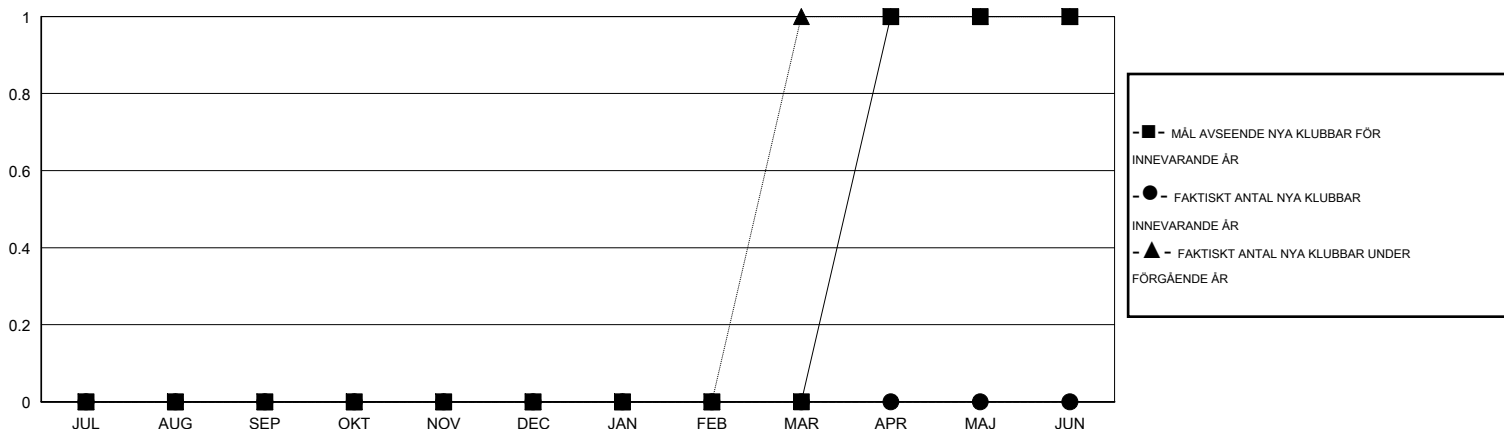

# MONTHLY MEMBERSHIP PROGRESS REPORT

District 104 H

Results as of: 8/31/2014

GMT: Kenneth Persson

OMRÅDE NORWAY

GMT KO 4

Klubbar					Medlemmar				
RESULTAT FÖR 2014-2015					RESULTAT FÖR 2014-2015				
KVARTAL	MÅL AVSEENDE NYA KLUBBAR	FAKTISKT ANTAL NYA KLUBBAR	FAKTISKT ANTAL NEDLAGDA KLUBBAR	FAKTISK NETTOÖKNING / MINSKNING	KVARTAL	MÅL AVSEENDE NYA MEDLEMMAR	FAKTISKT ANTAL NYA MEDLEMMAR TOTALT	FAKTISKT ANTAL AVFÖRDA MEDLEMMAR	FAKTISK NETTOÖKNING / MINSKNING
JUL/AUG/SEP	0	0	0	0	JUL/AUG/SEP	2	1	7	-6
OKT/NOV/DEC	0	0	0	0	OKT/NOV/DEC	5	0	0	0
JAN/FEB/MAR	0	0	0	0	JAN/FEB/MAR	15	0	0	0
APR/MAJ/JUN	1	0	0	0	APR/MAJ/JUN	30	0	0	0

MÅL OCH FAKTISKT ANTAL NYA KLUBBAR

MÅL OCH FAKTISKT ANTAL MEDLEMMAR

NEDLAGDA KLUBBAR: 0

1 CLUBS OF 40 TOG UPP EN ELLER FLER NYA MEDLEMMAR

KÖNSFÖRDELNING

MAN 864 (84.96%)  
KVINNA 153 (15.04%)

AVFÖRDA MEDLEMMAR